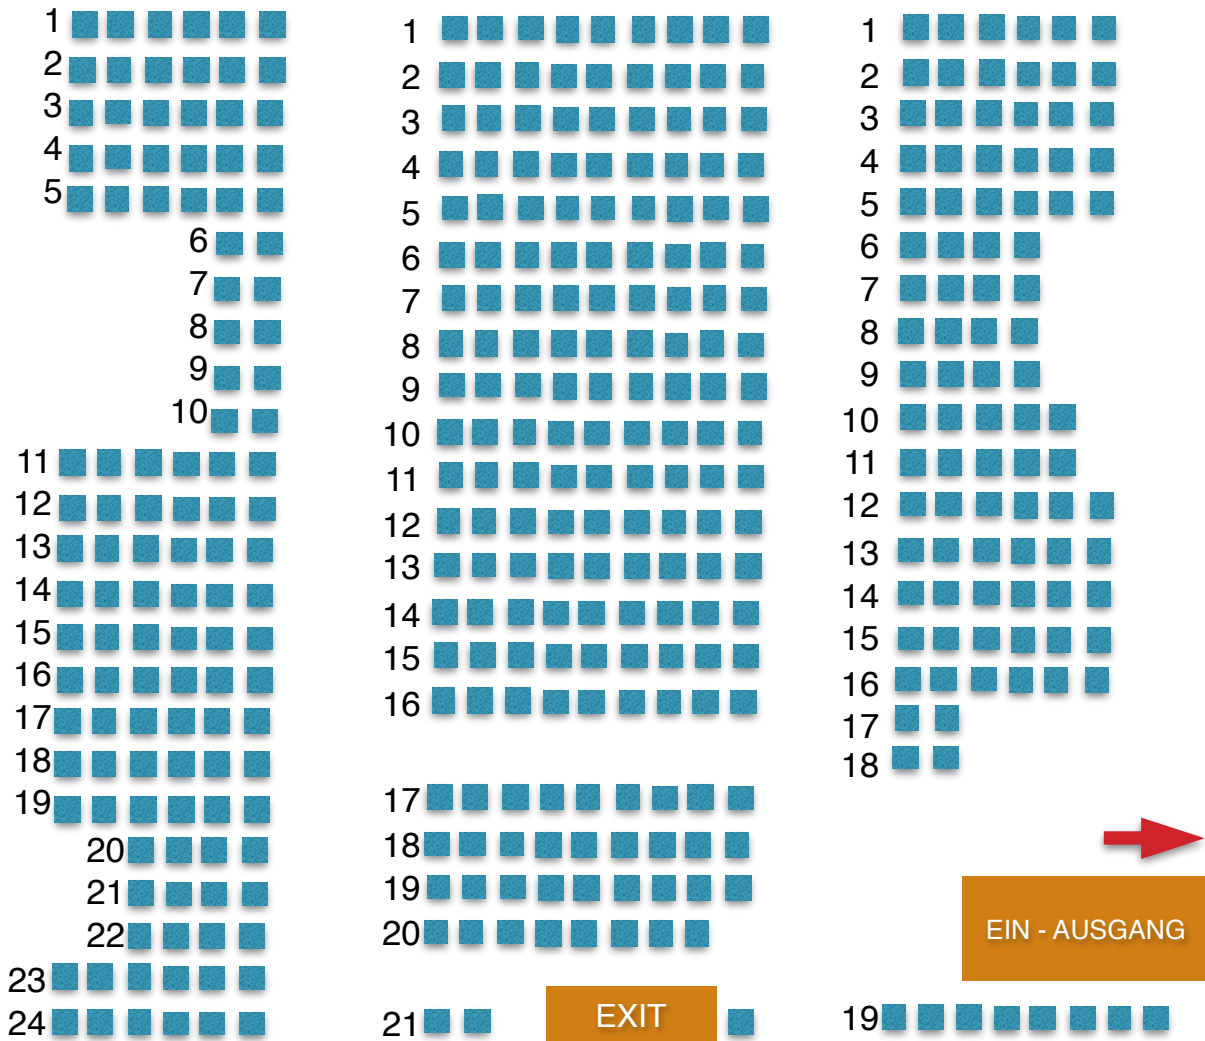

# Schloss

## Zedernsaal 400 Plätze

 Reihe 1-10 Klasse 1 - Rechte Seite: 51 Plätze - Mittlere Seite: 90 Plätze -Linke Seite: 40 Plätze Total: 181 Plätze

 Reihe 11-24 Klasse 2 -Rechte Seite: 48 Plätze - Mittlere Seite: 93 Plätze -Linke Seite: 78 Plätze Total: 219 Plätze